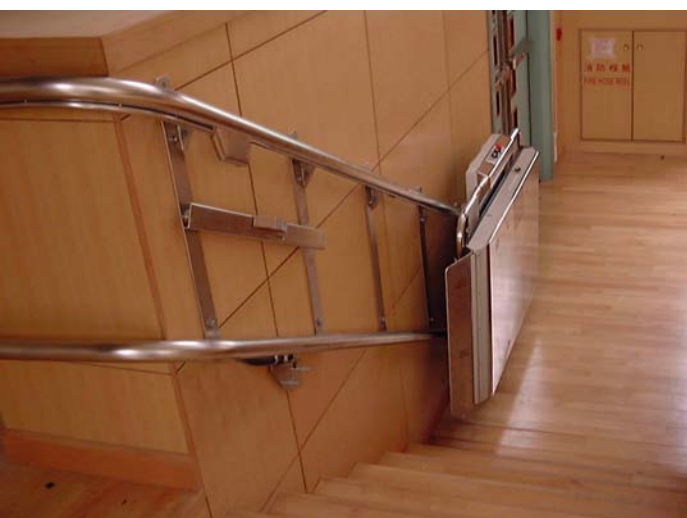

OMEGA, un ascensor de construcción robusta y aspecto atractivo, indicado especialmente para exteriores.

OMEGA resiste en cualquier condición climática desfavorable, en trayectos inclinados o irregulares. Esta resistencia se garantiza gracias al material innífungo del modelo. Los accesorios eléctricos están protegidos contra la humedad.

Adaptada a las circunstancias del terreno, la silla salvaescaleras OMEGA se puede utilizar prácticamente en todas partes.

Puede adquirir la plataforma salvaescaleras de manera opcional con un diseño de acero inoxidable elegante y capaz de resistir a las inclemencias del tiempo tanto para el interior como para el exterior

Tanto para salvar la escalera como para dirigirse al jardín, OMEGA le conduce de forma segura y cómoda a su destino

Seguridad en el exterior!

- rail galvanizado
- acero inoxidable opcional
- accesorios eléctricos protegidos contra la humedad
- adecuado para el transporte de cargas
- útil para desplazarse en largas distancias

**OMEGA plataforma
salvaescalera
seguro y fidedigno**

Para mas información diríjase á: